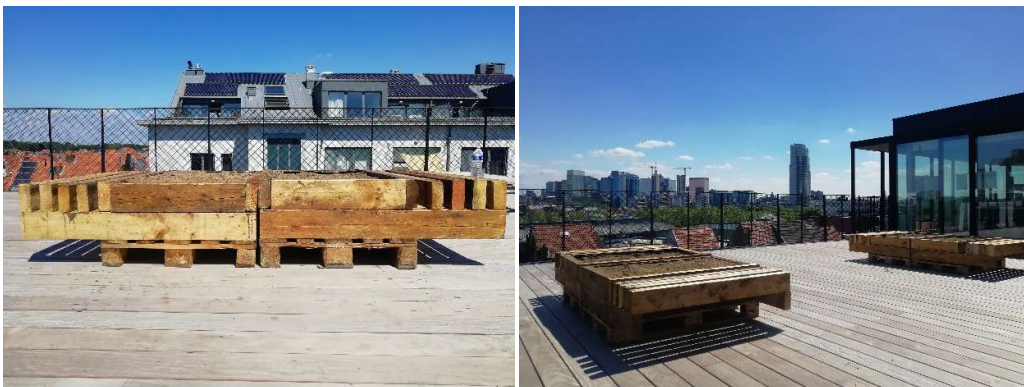

images: récupération de bois sur des chantiers Bruxellois

Ensemble avec des Bruxellois(es) de tous les âges ils construisent des Bûûmbacks et des Bûûmbancks solides qui peuvent être composées de manières infinies. Les éléments individuels se transportent facilement avec des moyens accessible et disponible au public (camionnette + transpalette).

images: Des ketjes en action pendant la construction

Bûmback et Bûmbanck

Une Bûmback mesure 80*120 cm et une Bûmbanck (avec banquette) mesure 120*120 cm. Les Backs et Bancks sont mobiles (construits sur des palettes) et pèsent 600 kilos. Ils sont construits avec de bois robuste, plantés avec des arbres et arbustes fruitiers et semés avec des herbes comestibles sauvages. La composition est en fonction de l'espace disponible et les besoins de l'endroit.

Image gauche: composition de 10 Buumbacks individuelles à Anderlecht

Image droite: Bûmbanck individuelle à Schaerbeek

Images : bûmbanck version basse sur toit terrasse à Laken

images: Bûûmbacks et -bancks sont transportables avec une transpalette et camionnette avec hayon solide

Photo: Bûmparcks temporaires, sur 5 différents endroits à Schaerbeek

Composition standard sur un emplacement parking: 2 Bûmbancks (120 * 120 cm) et 3 Bûmbacks

Compositions infinies

Les éléments individuelles peuvent aussi être composés dans des autre configurations, comme sûr les exemples ci-dessous (gauche : partie d'une terrasse au centre-ville, droite : partie permanente d'un jardin commun).