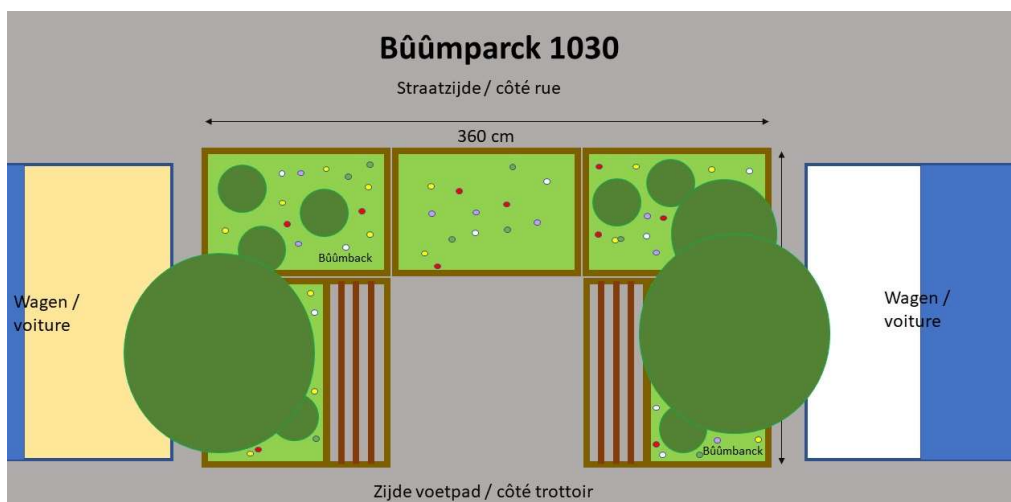

images: Des ketjes en action pendant la construction

Bûmback et Bûmbanck

Une Bûmback mesure 80*120 cm et une Bûmbanck (avec banquette) mesure 120*120 cm. Les Backs et Bancks sont mobiles (construits sur des palettes) et pèsent 600 kilos. Ils sont construits avec de bois robuste, plantés avec des arbres et arbustes fruitiers et semés avec des herbes comestibles sauvages. La composition est en fonction de l'espace disponible et les besoins de l'endroit.

Image gauche: composition de 10 Buumbacks individuelles à Anderlecht

Image droite: Bûmbanck individuelle à Schaerbeek

Images : bûmbanck version basse sur toit terrasse à Laken

images: Bûûmbacks et -bancks sont transportables avec une transpalette et camionnette avec hayon solide

Bûmparck

Les Bûmbacks et -bancks individuelles peuvent devenir une Bûmparck avec une superficie plus petit qu'un emplacement de parking (7,5 m²).

Depuis l'été de 2020 les Bûmplanters construisent des endroits de rencontre verts avec des riverains. Les parcks sont évidemment aussi construits avec de bois de récupération des chantiers Bruxellois. Les Parcks commencent à apparaitre ici et là dans la Région de Bruxelles.

Photo: Bûmparcks temporaires, sur 5 différents endroits à Schaerbeek

Composition standard sur un emplacement parking: 2 Bûmbancks (120 * 120 cm) et 3 Bûmbacks

Compositions infinies

Les éléments individuelles peuvent aussi être composés dans des autre configurations, comme sûr les exemples ci-dessous (gauche : partie d'une terrasse au centre-ville, droite : partie permanente d'un jardin commun).