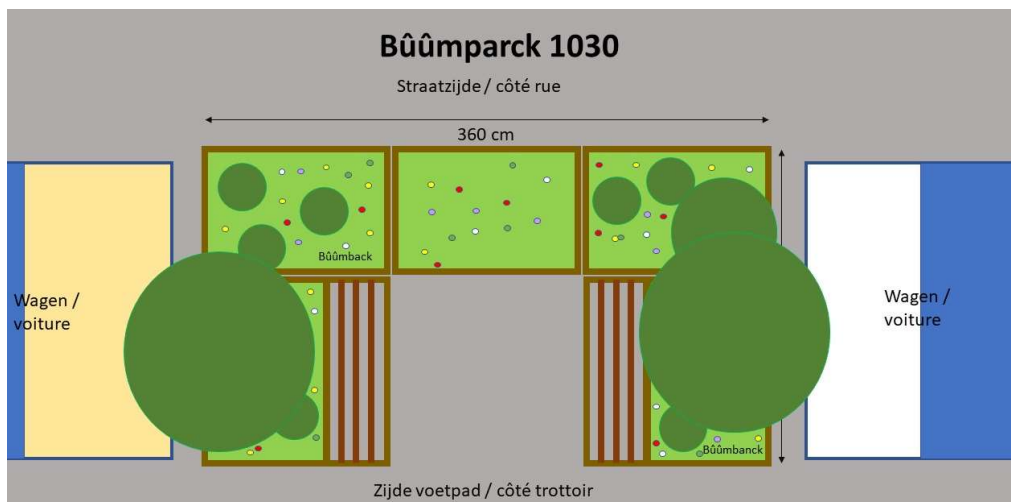

Afbeeldingen: Brusselse ketjes bouwen, vullen en beplanten een Bûûmparck

Bûmback en Bûmbanck

Een Bûmback meet 80 x 120 cm, een Bûmbanck (model met zitbank) meet 120 x 120 cm. De backen en bancken zijn mobiel (gebouwd op pallet) en wegen 600 kilogram. Ze zijn gebouwd met robuust hout, beplant met fruitstruiken en -bomen en ingezaaid met bloeiende wilde eetbare kruiden. De opstelling gebeurt in functie van de beschikbare ruimte en noden.

Afbeelding links: opstelling 10 individuele Bûmbacken te Anderlecht

Afbeelding rechts: individuele Bûmbanck te Schaarbeek

Afbeeldingen: lage versies bûmbancken op dakterras in Laken

Afbeeldingen: Bûmbacken en -banken zijn verplaatsbaar met transpallet en bestelwagen met stevige laadklep

Bûûmparck

De individuele Bûûmbacken en Bûûmbancken kunnen samengesteld worden tot een Bûûmparck met een oppervlakte die kleiner is dan één parkeerplaats (7,5 vierkante meter).

De Bûûmplanters bouwen sinds de zomer van 2020 dergelijke groene ontmoetingsplekken met buurtbewoners. Dat gebeurt met lokaal gerecupereerd materiaal van Brusselse bouwerven. De Bûûmparcken beginnen links en rechts in het Brussels Gewest op te duiken.

Beide foto's: tijdelijke Bûûmparcken op 5 verschillende locaties in Schaerbeek, zomer 2020

Basisopstelling op één parkeerplaats: 2 Bûûmbancken (120 * 120 cm) en 3 Bûûmbacken

Oneindig mogelijke samenstellingen