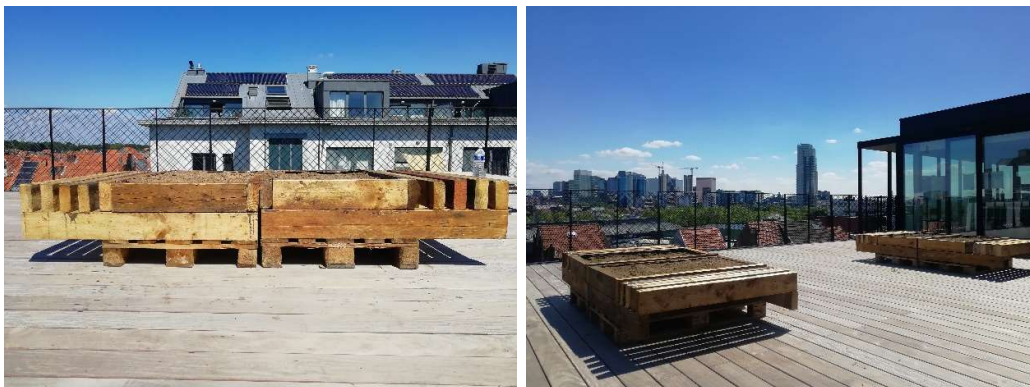

images: récupération de bois sur des chantiers Bruxellois

Ensemble avec des Bruxellois(es) de tous les âges ils construisent des Bûûmbacks et des Bûûmbancks solides qui peuvent être composées de manières infinies. Les éléments individuels se transportent facilement avec des moyens accessible et disponible au public (camionnette + transpalette).

Image gauche: composition de 10 Buumbacks individuelles à Anderlecht

Image droite: Bûmbanck individuelle à Schaerbeek

Images : bûmbanck version basse sur toit terrasse à Laken

images: Bûûmbacks et -bancks sont transportables avec une transpalette et camionnette avec hayon solide

Afbeeldingen: Brusselse ketjes bouwen, vullen en beplanten een Bûûmparck

Bûmback en Bûmbanck

Een Bûmback meet 80 x 120 cm, een Bûmbanck (model met zitbank) meet 120 x 120 cm. De backen en bancken zijn mobiel (gebouwd op pallet) en wegen 600 kilogram. Ze zijn gebouwd met robuust hout, beplant met fruitstruiken en -bomen en ingezaaid met bloeiende wilde eetbare kruiden. De opstelling gebeurt in functie van de beschikbare ruimte en noden.

Afbeelding links: opstelling 10 individuele Bûmbacken te Anderlecht

Afbeelding rechts: individuele Bûmbanck te Schaarbeek

Afbeeldingen: lage versies bûmbancken op dakterras in Laken

Afbeeldingen: Bûmbacken en -banken zijn verplaatsbaar met transpallet en bestelwagen met stevige laadklep